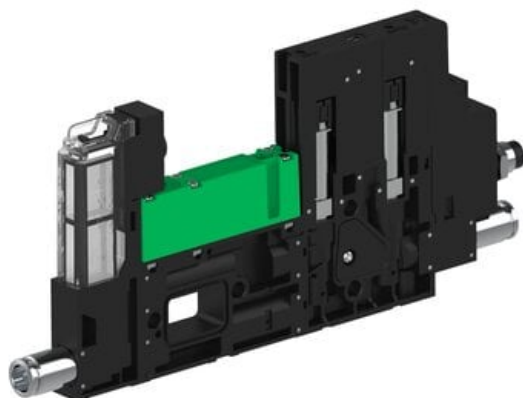

Najszerza
oferta
pneumatyki
w Polsce

Szybka dostawa
24 h / 48 h

Biuro Obsługi Klienta
+48 71 799 45 81

Eżektor piCOMPACT10X MICRO dod. wys, przepływ podciśnienia, podwójny, 1 kanał, złącze 1/4", NC próżnia i przedmuch, (PC.T.MC2.S.CBX.S114.1X.14.El.CCNA) (9924985) - Piab

Numer artykułu SKU:
9924985

Numer artykułu producenta:

Czas wysyłki: Do 2-3 dni

OPIS PRODUKTU

DANE TECHNICZNE

Nr kat.

9924985