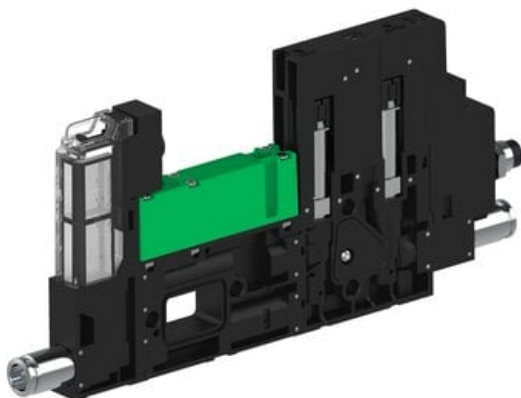

Eżektor piCOMPACT10X MICRO, niskie ciś. zasilania, podwójny, 1 kanał, złącze 1/4", NC próżnia i przedmuch, (PC.L.MC2.S.CBX.S114.1X.14.El.CCNA) (9924986) - Piab

Numer artykułu SKU:
9924986

Numer artykułu producenta:

Czas wysyłki: Do 2-3 dni

OPIS PRODUKTU

DANE TECHNICZNE

Nr kat.

9924986