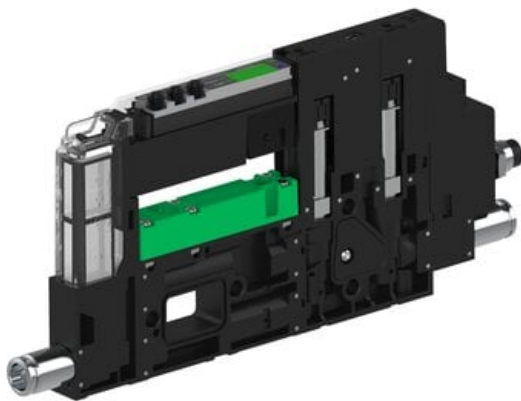

Eżektor piCOMPACT10X MICRO dod.poziom podciśnienia, pojedynczy, 1 kanał, złącze 1/4", NC próżnia i przedmuch, (PC.X.MC1.S.AAA.S114.1X.14.El.CCPA) (9925008) - Piab

Numer artykułu SKU:
9925008

Numer artykułu producenta:

Czas wysyłki: Do 2-3 dni

OPIS PRODUKTU

DANE TECHNICZNE

Nr kat.

9925008