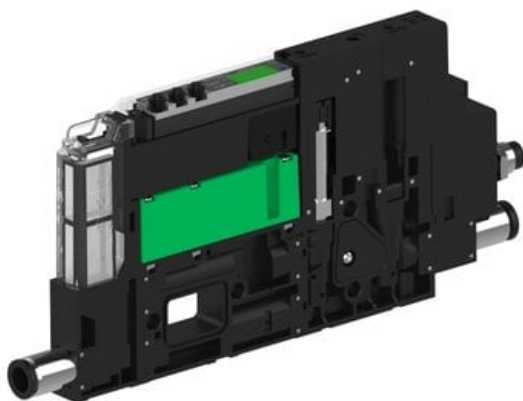

Najszerza
oferta
pneumatyki
w Polsce

Szybka dostawa
24 h / 48 h

Biuro Obsługi Klienta
+48 71 799 45 81

Eżektor piCOMPACT10X MICRO wys, przepływ podciśnienia, podwójny, 1 kanał, złącze Ø6, NC próżnia, (PC.S.MC2.S.EBA.S16.1X.6.EI.CPA) (9925044) - Piab

Numer artykułu SKU:
9925044

Numer artykułu producenta:

Czas wysyłki: Do 2-3 dni

OPIS PRODUKTU

DANE TECHNICZNE

Nr kat.

9925044