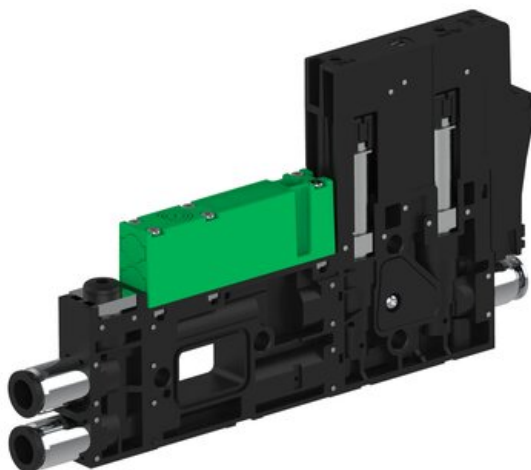

Eżektor piCOMPACT10X MICRO wys, przepływ podciśnienia, podwójny, 1 kanał, złącze Ø4, NC próżnia i przedmuch, (PC.S.MC2.S.DBX.X26.1X.4.EI.CCP6) (9925128) - Piab

Numer artykułu SKU:
9925128

Numer artykułu producenta:

Czas wysyłki: Do 2-3 dni

OPIS PRODUKTU

DANE TECHNICZNE

Nr kat.

9925128