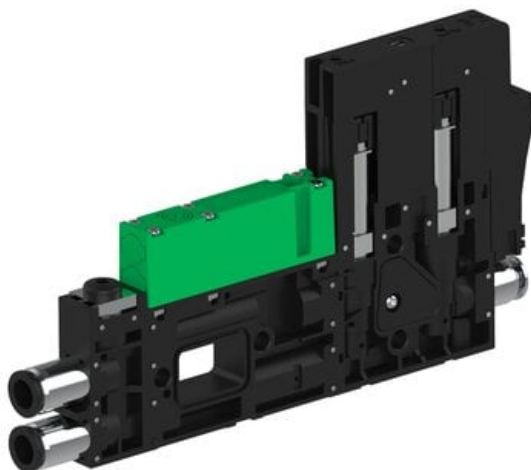

Eżektor piCOMPACT10X MICRO wys, przepływ podciśnienia, podwójny, 1 kanał, złącze Ø4, NC próżnia i przedmuch, (PC.S.MC2.S.DBX.X26.1X.4.EI.CCP6) (9925128) - Piab

**Numer artykułu SKU:**  
**9925128**

Numer artykułu producenta:  
-----