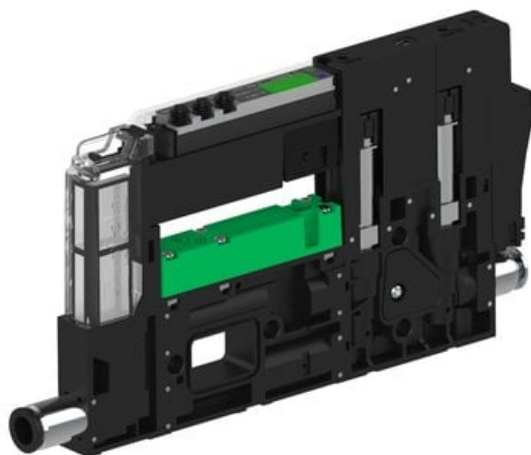

Najszersza  
oferta  
pneumatyki  
w Polsce

Szybka dostawa  
24 h / 48 h

Biuro Obsługi Klienta  
+48 71 799 45 81

Eżektor piCOMPACT10X MICRO dod. wys, przepływ podciśnienia, pojedynczy, 1 kanał, złącze Ø4, NC próżnia i przedmuch, (PC.T.MC1.S.AAA.S16.1X.4.El.CCP6) (9925149) - Piab