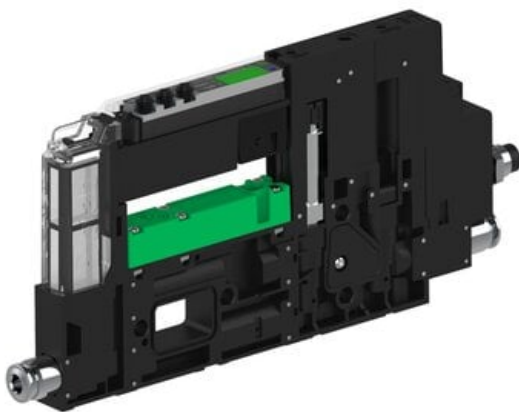

Eżektor piCOMPACT10X MICRO dod.poziom podciśnienia, pojedynczy, 1 kanał, złącze Ø4, NC próżnia, (PC.X.MC1.S.EBA.X14.1X.4.El.CPA) (9925198) - Piab

Numer artykułu SKU:
9925198

Numer artykułu producenta:

Czas wysyłki: Do 2-3 dni

OPIS PRODUKTU

DANE TECHNICZNE

Nr kat.

9925198