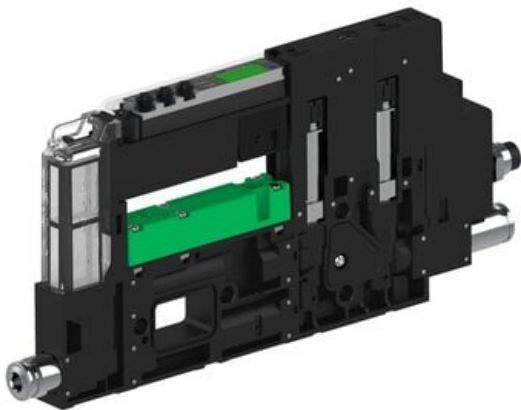

Najszerza  
oferta  
pneumatyki  
w Polsce

Szybka dostawa  
24 h / 48 h

Biuro Obsługi Klienta  
+48 71 799 45 81

Eżektor piCOMPACT10X MICRO, niskie ciś. zasilania, pojedynczy, 1 kanał, złącze 1/4", NC próżnia i przedmuch, (PC.L.MC1.S.AAA.S14.1X.14.EI.CCPA) (9925292) - Piab