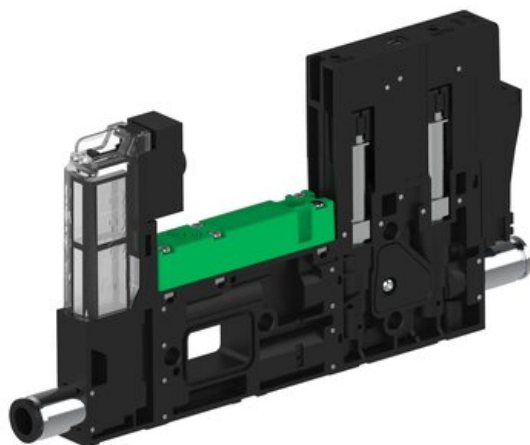

Eżektor piCOMPACT10X MICRO wys, przepływ podciśnienia, pojedynczy, 1 kanał, złącze 1/4", NC próżnia i przedmuch, (PC.S.MC1.S.CBX.S16.1X.14.El.CCP6) (9925343) - Piab

**Numer artykułu SKU:**  
**9925343**