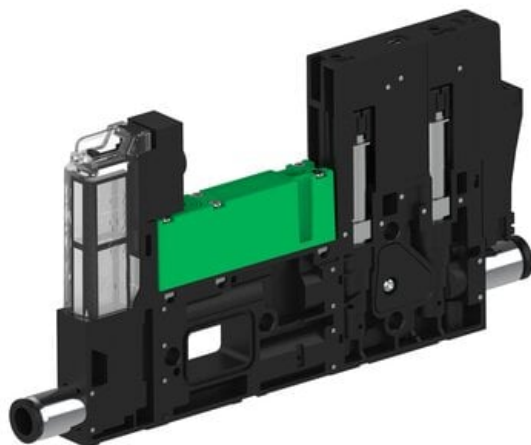

Eżektor piCOMPACT10X MICRO dod.poziom podciśnienia, podwójny, 1 kanał, złącze Ø6, NO próżnia + NC przedmuch, (PC.X.MC2.S.CBX.S16.1X.6.El.OCP6) (9925359) - Piab

**Numer artykułu SKU:**  
**9925359**

Numer artykułu producenta:  
-----