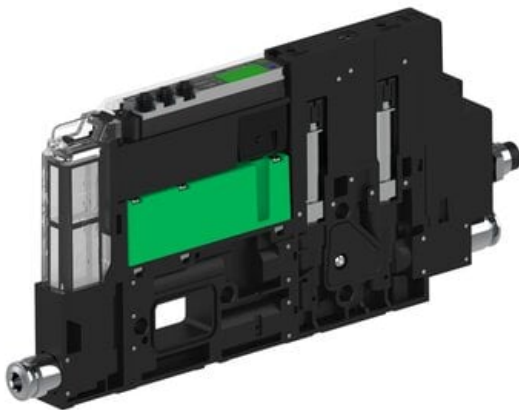

Najszerza
oferta
pneumatyki
w Polsce

Szybka dostawa
24 h / 48 h

Biuro Obsługi Klienta
+48 71 799 45 81

Eżektor piCOMPACT10X MICRO dod.poziom podciśnienia, podwójny, 1 kanał, złącze Ø4, NC próżnia i przedmuch, (PC.X.MC2.S.BAA.S14.1X.4.EI.CCPA) (9925415) - Piab

Numer artykułu SKU:
9925415

Numer artykułu producenta:

Czas wysyłki: Do 2-3 dni

OPIS PRODUKTU

DANE TECHNICZNE

Nr kat.

9925415