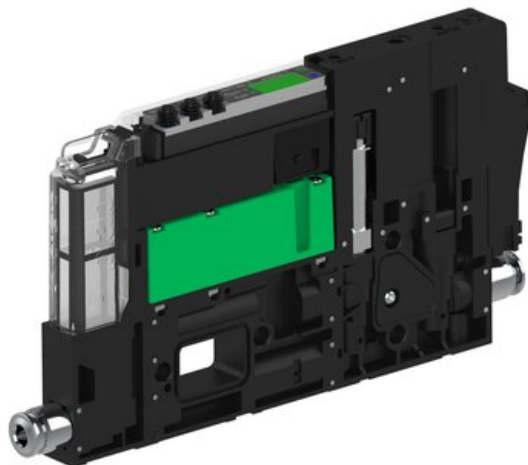

Najszersza
oferta
pneumatyki
w Polsce

Szybka dostawa
24 h / 48 h

Biuro Obsługi Klienta
+48 71 799 45 81

Eżektor piCOMPACT10X MICRO, niskie ciś. zasilania, podwójny, 1 kanał, złącze Ø4, NC próżnia, (PC.L.MC2.S.EBA.S14.1X.4.EI.CP6) (9925416) - Piab