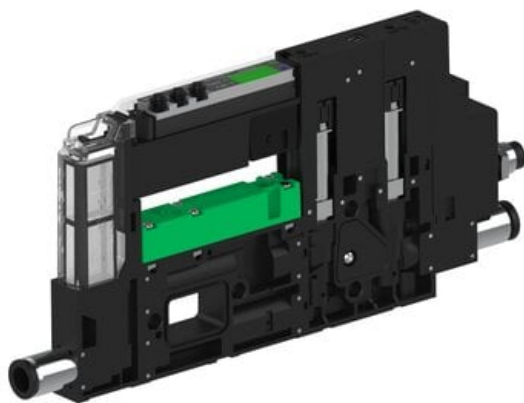

Eżektor piCOMPACT10X MICRO wys, przepływ podciśnienia, pojedynczy, 1 kanał, złącze Ø6, NC próżnia i przedmuch, (PC.S.MC1.S.AAA.S16.1X.6.El.CCNA) (9925522) - Piab

Numer artykułu SKU:
9925522

Numer artykułu producenta:

Czas wysyłki: Do 2-3 dni

OPIS PRODUKTU

DANE TECHNICZNE

Nr kat.

9925522