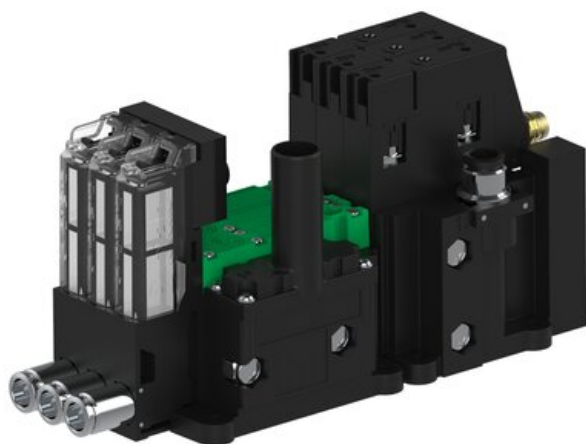

Eżektor piCOMPACT10X MICRO wys, przepływ podciśnienia, pojedynczy, 3 kanały, złącze 1/4", NC próżnia i przedmuch, (PC.S.MC1.S.CBX.X114.3X.14.EC.CCP6) (9925603) - Piab

Numer artykułu SKU:
9925603

Numer artykułu producenta:

Czas wysyłki: Do 2-3 dni

OPIS PRODUKTU

DANE TECHNICZNE

Nr kat.

9925603