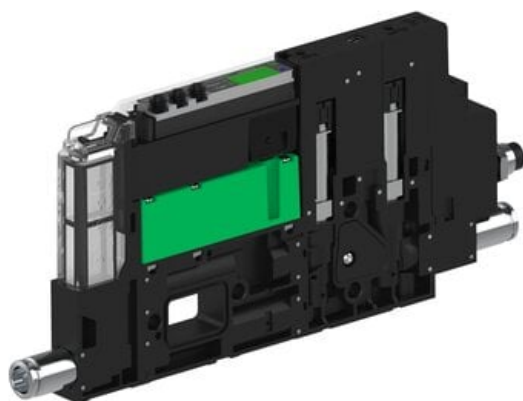

Najszersza  
oferta  
pneumatyki  
w Polsce

Szybka dostawa  
24 h / 48 h

Biuro Obsługi Klienta  
+48 71 799 45 81

Eżektor piCOMPACT10X MICRO dod. wys, przepływ podciśnienia, podwójny, 1 kanał, złącze 1/4", NC 2/2 próżnia + NC 2/2 przedmuch, (PC.T.MC2.S.DBA.S114.1X.14.EI.RCNA) (9925676) - Piab