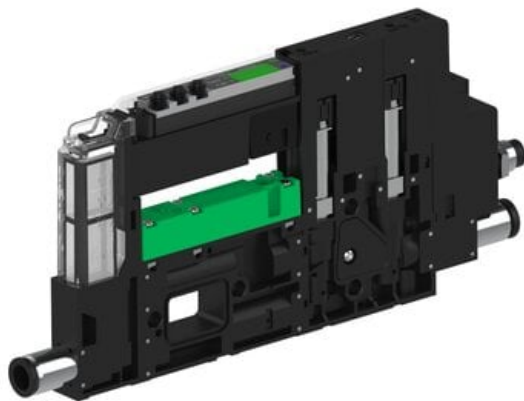

Eżektor piCOMPACT10X MICRO dod. wys, przepływ podciśnienia, pojedynczy, 1 kanał, złącze Ø6, NC próżnia i przedmuch, (PC.T.MC1.S.DAA.S16.1X.6.El.CCPA) (9925744) - Piab

**Numer artykułu SKU:**  
**9925744**