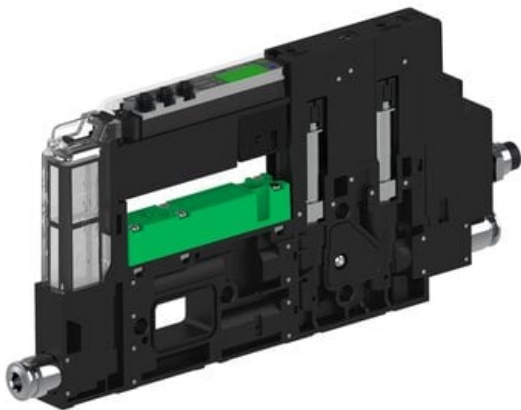

Najszersza  
oferta  
pneumatyki  
w Polsce

Szybka dostawa  
24 h / 48 h

Biuro Obsługi Klienta  
+48 71 799 45 81

Eżektor piCOMPACT10X MICRO dod. wys, przepływ podciśnienia, pojedynczy, 1 kanał, złącze Ø4, NC próżnia i przedmuch, (PC.T.MC1.S.DBA.S14.1X.4.El.CCPA) (9925775) - Piab