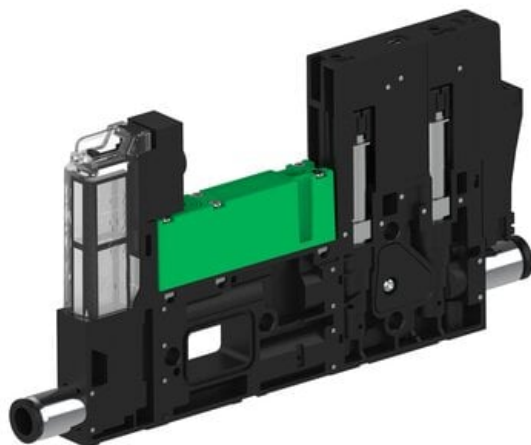

Eżektor piCOMPACT10X MICRO wys, przepływ podciśnienia, podwójny, 1 kanał, złącze Ø6, NC próżnia i przedmuch, (PC.S.MC2.S.DAX.S16.1X.6.El.CCP6) (9925798) - Piab

Numer artykułu SKU:
9925798

Numer artykułu producenta:

Czas wysyłki: Do 2-3 dni

OPIS PRODUKTU

DANE TECHNICZNE

Nr kat.

9925798