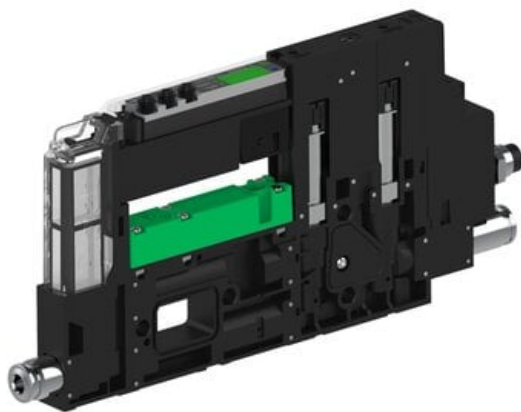

Eżektor piCOMPACT10X MICRO wys, przepływ podciśnienia, pojedynczy, 1 kanał, złącze 1/4", NC próżnia i przedmuch, (PC.S.MC1.S.AAA.S14.1X.14.EI.CCPA) (9925817) - Piab

**Numer artykułu SKU:**  
**9925817**