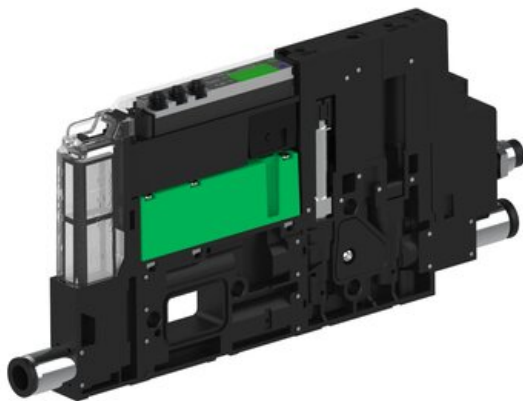

Najszerza  
oferta  
pneumatyki  
w Polsce

Szybka dostawa  
24 h / 48 h

Biuro Obsługi Klienta  
+48 71 799 45 81

Eżektor piCOMPACT10X MICRO dod.poziom podciśnienia, podwójny, 1 kanał, złącze Ø6, NC próżnia, (PC.X.MC2.S.EBA.S16.1X.6.El.CPA) (9925821) - Piab