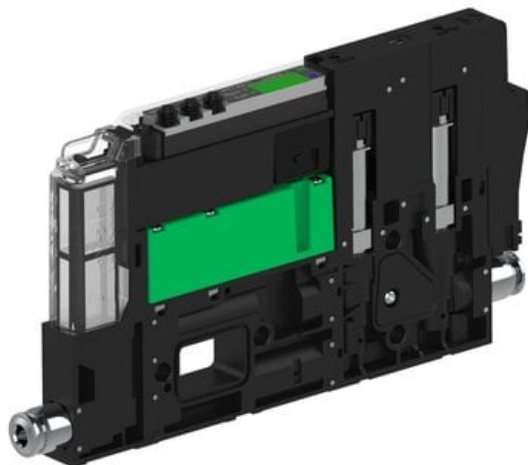

Eżektor piCOMPACT10X MICRO wys, przepływ podciśnienia, podwójny, 1 kanał, złącze Ø4, NC próżnia i przedmuch, (PC.S.MC2.S.DBA.S14.1X.4.EI.CCP6) (9925863) - Piab

Numer artykułu SKU:
9925863

Numer artykułu producenta:

Czas wysyłki: Do 2-3 dni

OPIS PRODUKTU

DANE TECHNICZNE

Nr kat.

9925863