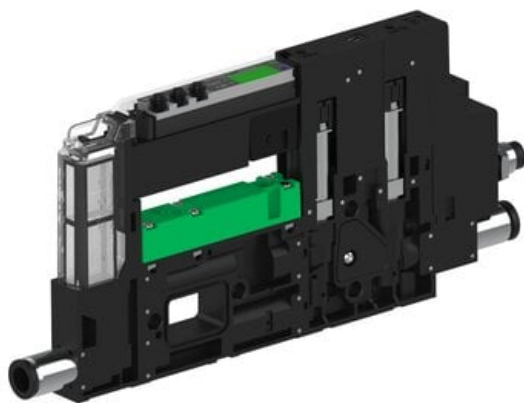

Najszerza
oferta
pneumatyki
w Polsce

Szybka dostawa
24 h / 48 h

Biuro Obsługi Klienta
+48 71 799 45 81

Eżektor piCOMPACT10X MICRO, niskie ciś. zasilania, pojedynczy, 1 kanał, złącze Ø6, NO próżnia + NC przedmuch, (PC.L.MC1.S.CBA.S16.1X.6.El.OCPA) (9925890) - Piab

Numer artykułu SKU:
9925890

Numer artykułu producenta:

Czas wysyłki: Do 2-3 dni

OPIS PRODUKTU

DANE TECHNICZNE

Nr kat.

9925890