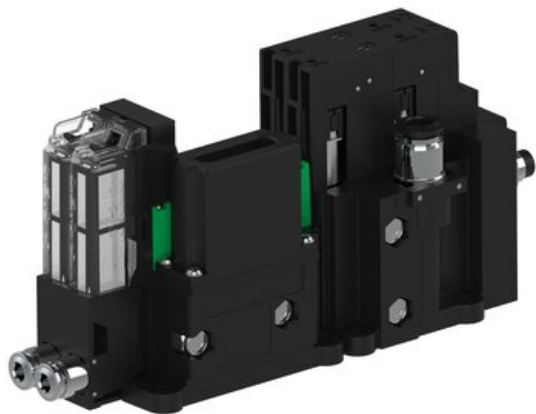

Eżektor piCOMPACT10X MICRO dod. wys, przepływ podciśnienia, podwójny, 2 kanały, złącze Ø6, NC próżnia i przedmuch, (PC.T.MC2.S.CBX.S14.2X.6.EN.CCNA) (9925995) - Piab

Numer artykułu SKU:
9925995

Numer artykułu producenta:

Czas wysyłki: Do 2-3 dni

OPIS PRODUKTU

DANE TECHNICZNE

Nr kat.

9925995