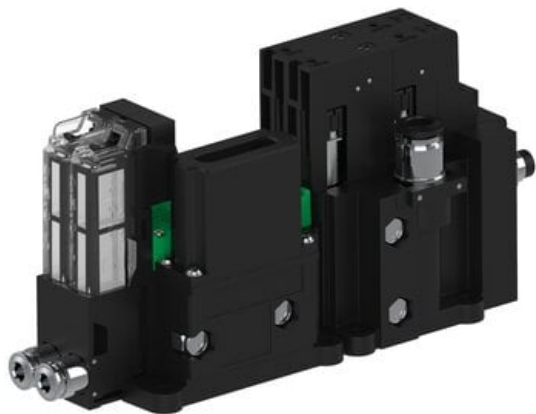

Eżektor piCOMPACT10X MICRO dod. wys, przepływ podciśnienia, pojedynczy, 2 kanały, złącze Ø6, NC próżnia i przedmuch, (PC.T.MC1.S.CBX.S14.2X.6.EN.CCNA) (9925996) - Piab

Numer artykułu SKU:
9925996

Numer artykułu producenta:

Czas wysyłki: Do 2-3 dni

OPIS PRODUKTU

DANE TECHNICZNE

Nr kat.

9925996