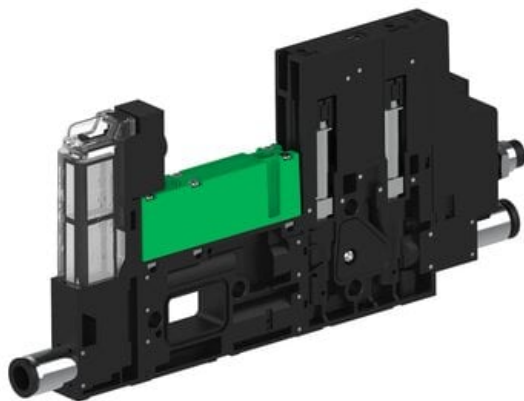

Eżektor piCOMPACT10X MICRO wys, przepływ podciśnienia, podwójny, 1 kanał, złącze Ø6, NC 2/2 próżnia + NC 2/2 przedmuch, (PC.S.MC2.S.CBX.S16.1X.6.EI.RCPA) (9926066) - Piab

Numer artykułu SKU:
9926066

Numer artykułu producenta:

Czas wysyłki: Do 2-3 dni

OPIS PRODUKTU

DANE TECHNICZNE

Nr kat.

9926066