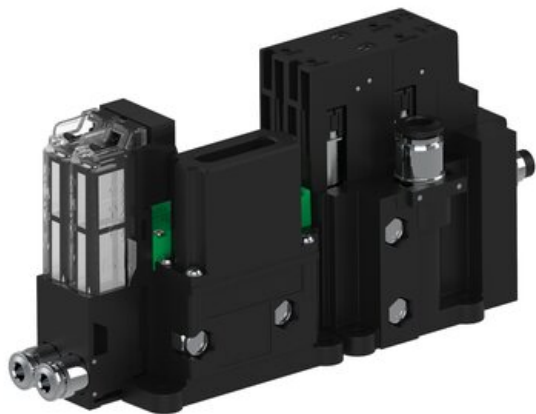

Eżektor piCOMPACT10X MICRO wys, przepływ podciśnienia, pojedynczy, 2 kanały, złącze Ø6, NC próżnia i przedmuch, (PC.S.MC1.S.CBX.S14.2X.6.EN.CCPA) (9926086) - Piab

Numer artykułu SKU:
9926086

Numer artykułu producenta:

Czas wysyłki: Do 2-3 dni

OPIS PRODUKTU

DANE TECHNICZNE

Nr kat.

9926086