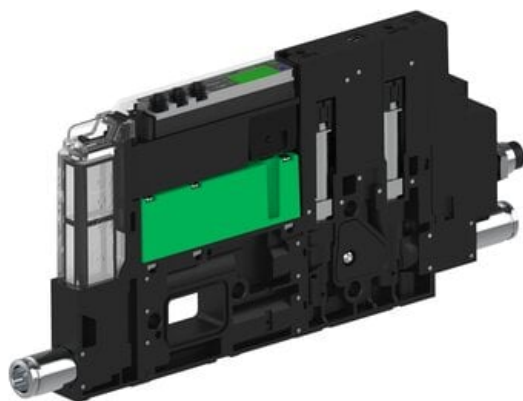

Eżektor piCOMPACT10X MICRO wys, przepływ podciśnienia, podwójny, 1 kanał, złącze 1/4", NC próżnia i przedmuch, (PC.S.MC2.S.AAA.S114.1X.14.El.CCPA) (9926153) - Piab

Numer artykułu SKU:
9926153

Numer artykułu producenta:

Czas wysyłki: Do 2-3 dni

OPIS PRODUKTU

DANE TECHNICZNE

Nr kat.

9926153