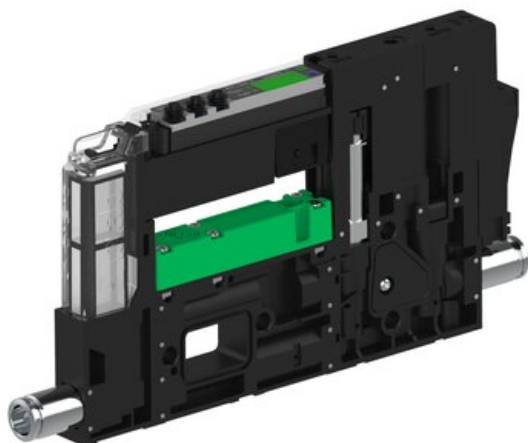

Najszerza
oferta
pneumatyki
w Polsce

Szybka dostawa
24 h / 48 h

Biuro Obsługi Klienta
+48 71 799 45 81

Eżektor piCOMPACT10X MICRO dod.poziom podciśnienia, pojedynczy, 1 kanał, złącze 1/4", NC próżnia, (PC.X.MC1.S.EBA.S114.1X.14.El.CP6) (9926216) - Piab