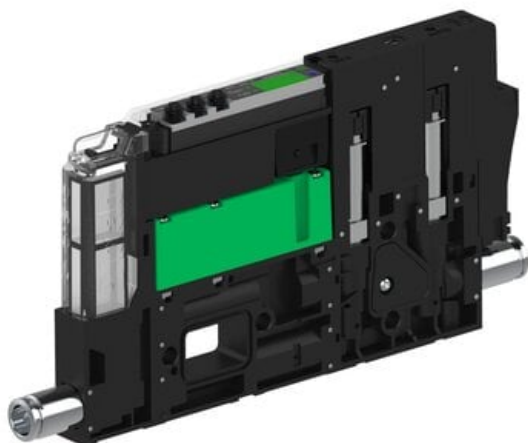

Eżektor piCOMPACT10X MICRO, niskie ciś. zasilania, podwójny, 1 kanał, złącze 1/4", NC próżnia i przedmuch, (PC.L.MC2.S.AAA.S114.1X.14.El.CCP6) (9926241) - Piab

**Numer artykułu SKU:**  
**9926241**

Numer artykułu producenta:  
-----