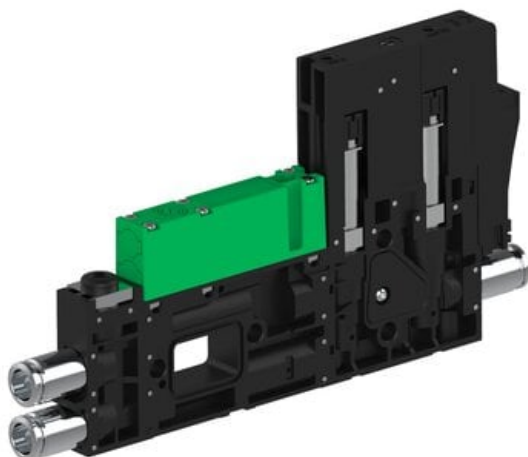

Eżektor piCOMPACT10X MICRO wys, przepływ podciśnienia, podwójny, 1 kanał, złącze 1/4", NC próżnia i przedmuch, (PC.S.MC2.S.CBX.X214.1X.14.El.CCP6) (9926523) - Piab

Numer artykułu SKU:
9926523

Numer artykułu producenta: