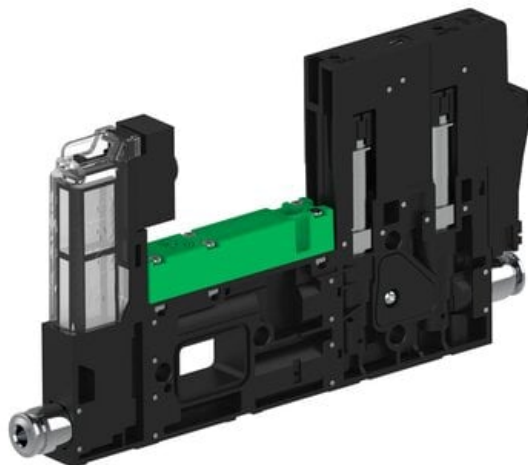

Eżektor piCOMPACT10X MICRO wys, przepływ podciśnienia, pojedynczy, 1 kanał, złącze Ø4, NC próżnia i przedmuch, (PC.S.MC1.S.DAX.S14.1X.4.EI.CCP6) (9926671) - Piab

**Numer artykułu SKU:**  
**9926671**

Numer artykułu producenta:  
-----