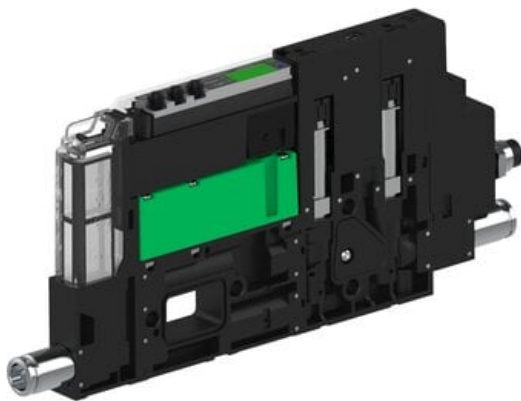

Eżektor piCOMPACT10X MICRO, niskie ciś. zasilania, podwójny, 1 kanał, złącze 1/4", NC próżnia i przedmuch, (PC.L.MC2.S.CBA.S114.1X.14.EI.CCNA) (9926723) - Piab

Numer artykułu SKU:
9926723

Numer artykułu producenta:

Czas wysyłki: Do 2-3 dni

OPIS PRODUKTU

DANE TECHNICZNE

Nr kat.

9926723