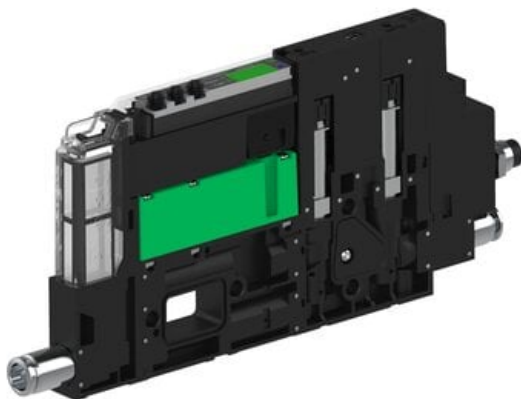

Eżektor piCOMPACT10X MICRO, niskie ciś. zasilania, podwójny, 1 kanał, złącze Ø4, NC próżnia i przedmuch, (PC.L.MC2.S.CBA.S114.1X.4.EI.CCNA) (9926725) - Piab

**Numer artykułu SKU:**  
**9926725**

Numer artykułu producenta:  
-----