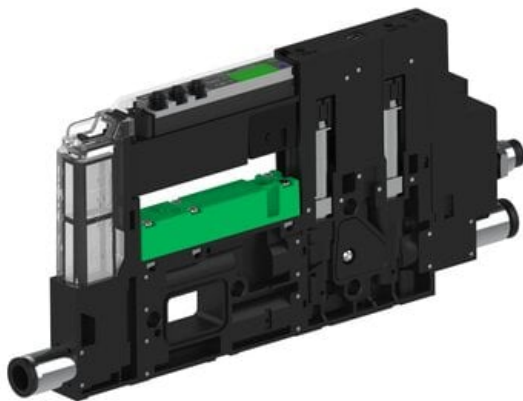

Eżektor piCOMPACT10X MICRO dod.poziom podciśnienia, pojedynczy, 1 kanał, złącze Ø6, NC próżnia i przedmuch, (PC.X.MC1.S.BAA.S16.1X.6.EI.CCPA) (9927007) - Piab

Numer artykułu SKU:
9927007

Numer artykułu producenta:

Czas wysyłki: Do 2-3 dni

OPIS PRODUKTU

DANE TECHNICZNE

Nr kat.

9927007