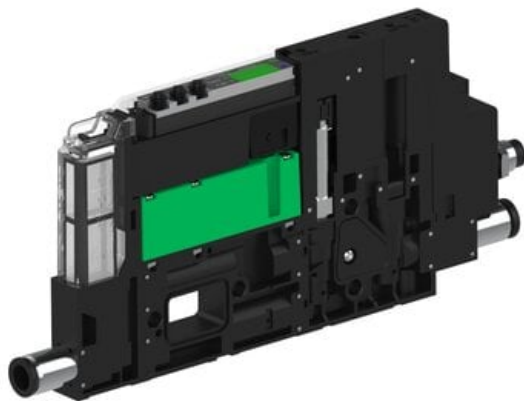

Eżektor piCOMPACT10X MICRO dod. wys, przepływ podciśnienia, podwójny, 1 kanał, złącze Ø6, NC próżnia, (PC.T.MC2.S.EBA.S16.1X.6.El.CPA) (9927125) - Piab

Numer artykułu SKU:  
**9927125**

Numer artykułu producenta:  
-----