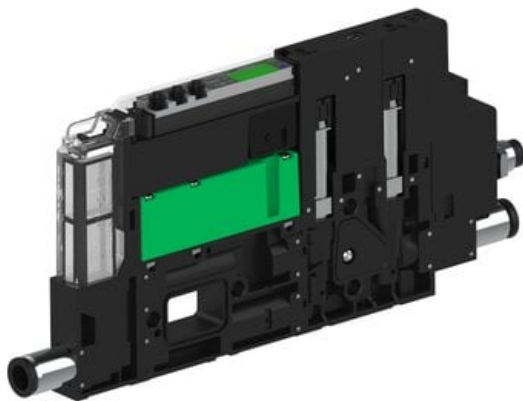

Najszersza
oferta
pneumatyki
w Polsce

Szybka dostawa
24 h / 48 h

Biuro Obsługi Klienta
+48 71 799 45 81

Eżektor piCOMPACT10X MICRO dod. wys, przepływ podciśnienia, podwójny, 1 kanał, złącze Ø6, NC próżnia i przedmuch, (PC.T.MC2.S.DBA.X16.1X.6.EI.CCPA) (9927279) - Piab

Numer artykułu SKU:
9927279

Numer artykułu producenta:

Czas wysyłki: Do 2-3 dni

OPIS PRODUKTU

DANE TECHNICZNE

Nr kat.

9927279

Data wygenerowania podsumowania: 09.06.2026r, g. 09:02