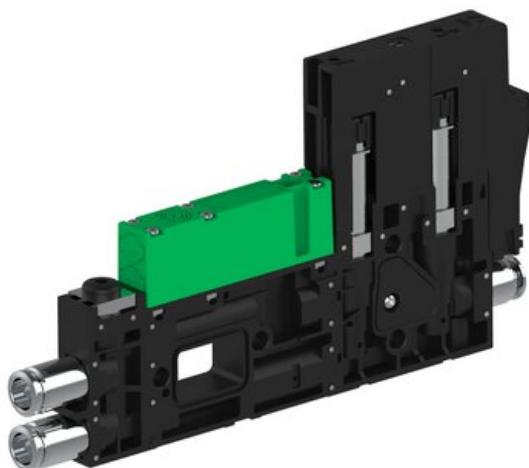

Eżektor piCOMPACT10X MICRO dod.poziom podciśnienia, podwójny, 1 kanał, złącze Ø4, NC próżnia i przedmuch, (PC.X.MC2.S.CBX.X214.1X.4.El.CCP6) (9927361) - Piab

Numer artykułu SKU:
9927361

Numer artykułu producenta:

Czas wysyłki: Do 2-3 dni

OPIS PRODUKTU

DANE TECHNICZNE

Nr kat.

9927361