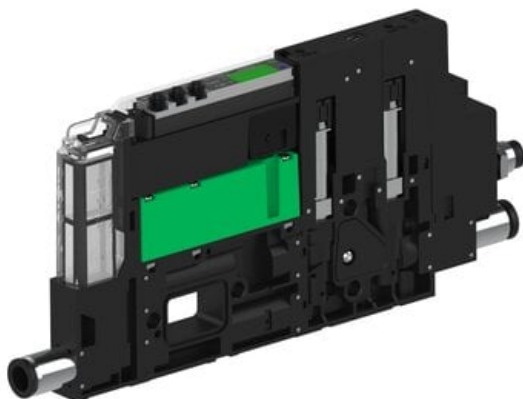

Najszerza  
oferta  
pneumatyki  
w Polsce

Szybka dostawa  
24 h / 48 h

Biuro Obsługi Klienta  
+48 71 799 45 81

Eżektor piCOMPACT10X MICRO dod. wys, przepływ podciśnienia, podwójny, 1 kanał, złącze Ø6, NC 2/2 próżnia + NC 2/2 przedmuch, (PC.T.MC2.S.BAA.S16.1X.6.EI.RCNA) (9927496) - Piab