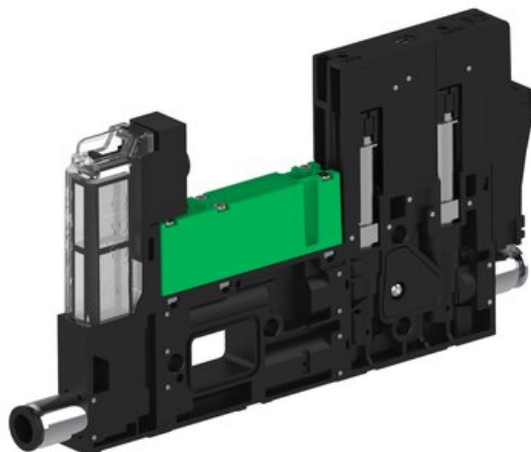

Eżektor piCOMPACT10X MICRO dod.poziom podciśnienia, podwójny, 1 kanał, złącze Ø4, NC próżnia i przedmuch, (PC.X.MC2.S.CBX.X16.1X.4.EI.CCP6) (9927537) - Piab

Numer artykułu SKU:
9927537

Numer artykułu producenta:

Czas wysyłki: Do 2-3 dni

OPIS PRODUKTU

DANE TECHNICZNE

Nr kat.

9927537