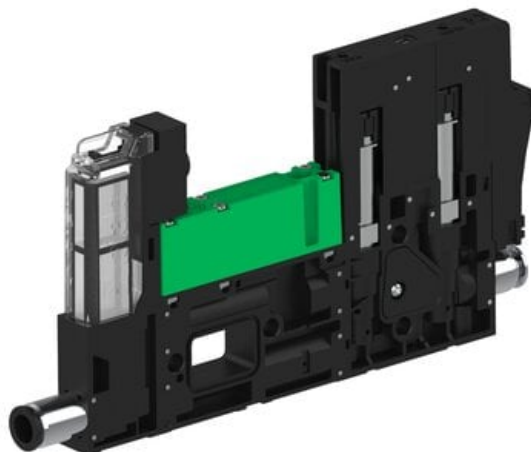

Eżektor piCOMPACT10X MICRO dod.poziom podciśnienia, podwójny, 1 kanał, złącze Ø4, NC próżnia i przedmuch, (PC.X.MC2.S.CBX.X16.1X.4.EI.CCP6) (9927537) - Piab

Numer artykułu SKU:
9927537

Numer artykułu producenta:

Czas wysyłki: Do 2-3 dni

OPIS PRODUKTU

DANE TECHNICZNE

Nr kat.

9927537