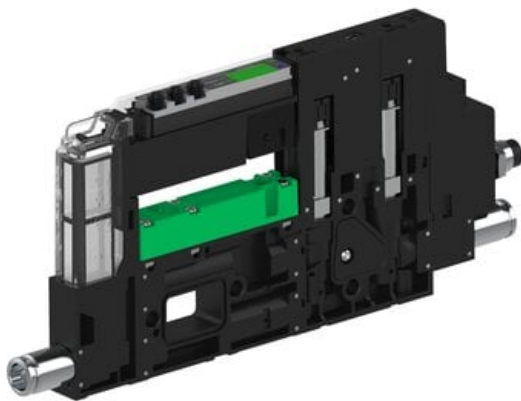

Najszersza
oferta
pneumatyki
w Polsce

Szybka dostawa
24 h / 48 h

Biuro Obsługi Klienta
+48 71 799 45 81

Eżektor piCOMPACT10X MICRO wys, przepływ podciśnienia, pojedynczy, 1 kanał, złącze 1/4", NC próżnia i przedmuch, (PC.S.MC1.S.AAA.S114.1X.14.El.CCPA) (9927567) - Piab

Numer artykułu SKU:
9927567

Numer artykułu producenta:

Czas wysyłki: Do 2-3 dni

OPIS PRODUKTU

DANE TECHNICZNE

Nr kat.

9927567