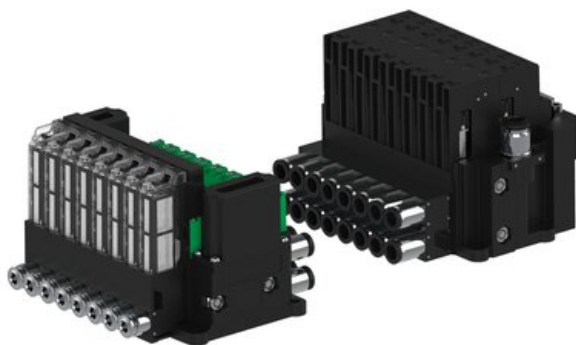

Najszerza
oferta
pneumatyki
w Polsce

Szybka dostawa
24 h / 48 h

Biuro Obsługi Klienta
+48 71 799 45 81

Eżektor piCOMPACT10X MICRO dod. wys, przepływ podciśnienia, podwójny, 8 kanałów, złącze Ø6, 2xzłącze Ø6, NC próżnia i przedmuch, (PC.T.MC2.S.CAX.S14.8B.26.EN.CCP44) (9927702) - Piab

Numer artykułu SKU:
9927702

Numer artykułu producenta:

Czas wysyłki: Do 2-3 dni

OPIS PRODUKTU

DANE TECHNICZNE

Nr kat.

9927702

Data wygenerowania podsumowania: 09.06.2026r, g. 07:24