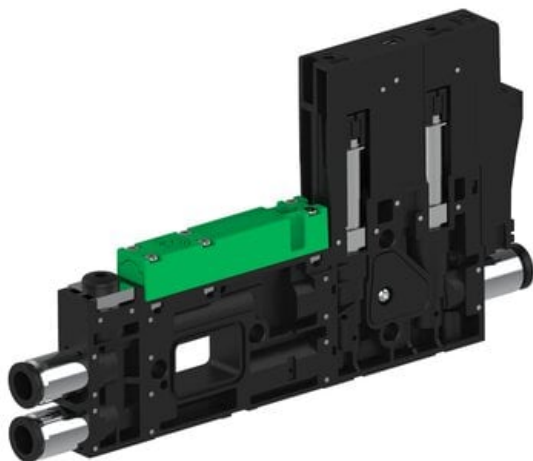

Eżektor piCOMPACT10X MICRO wys, przepływ podciśnienia, pojedynczy, 1 kanał, złącze Ø6, NC próżnia i przedmuch, (PC.S.MC1.S.CBX.X26.1X.6.EI.CCN6) (9927738) - Piab

**Numer artykułu SKU:**  
**9927738**

Numer artykułu producenta:  
-----