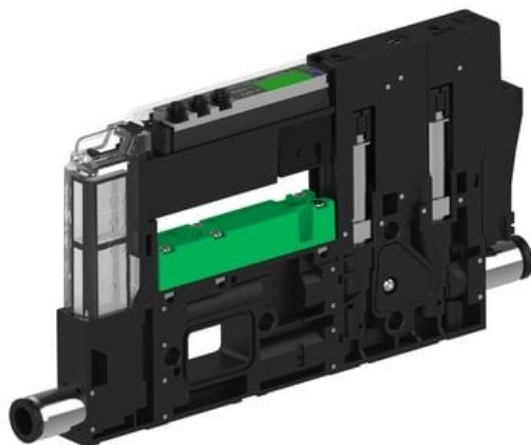

Eżektor piCOMPACT10X MICRO wys, przepływ podciśnienia, pojedynczy, 1 kanał, złącze Ø6, NC próżnia i przedmuch, (PC.S.MC1.S.AAA.S16.1X.6.El.CCN6) (9927739) - Piab

Numer artykułu SKU:
9927739

Numer artykułu producenta:

Czas wysyłki: Do 2-3 dni

OPIS PRODUKTU

DANE TECHNICZNE

Nr kat.

9927739