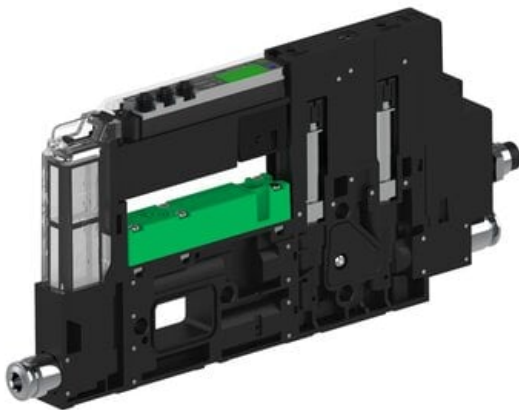

Eżektor piCOMPACT10X MICRO wys, przepływ podciśnienia, pojedynczy, 1 kanał, złącze Ø4, NC próżnia i przedmuch, (PC.S.MC1.S.CBA.S14.1X.4.EI.CCPA) (9927748) - Piab

Numer artykułu SKU:
9927748

Numer artykułu producenta:

Czas wysyłki: Do 2-3 dni

OPIS PRODUKTU

DANE TECHNICZNE

Nr kat.

9927748