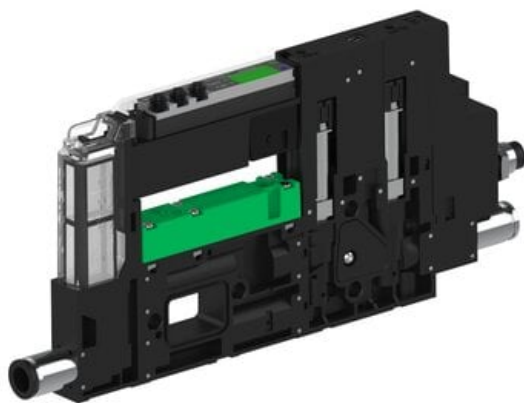

Eżektor piCOMPACT10X MICRO wys, przepływ podciśnienia, pojedynczy, 1 kanał, złącze 1/4", NC próżnia i przedmuch, (PC.S.MC1.S.CBA.S16.1X.14.EI.CCPA) (9927751) - Piab

Numer artykułu SKU:
9927751

Numer artykułu producenta:

Czas wysyłki: Do 2-3 dni

OPIS PRODUKTU

DANE TECHNICZNE

Nr kat.

9927751