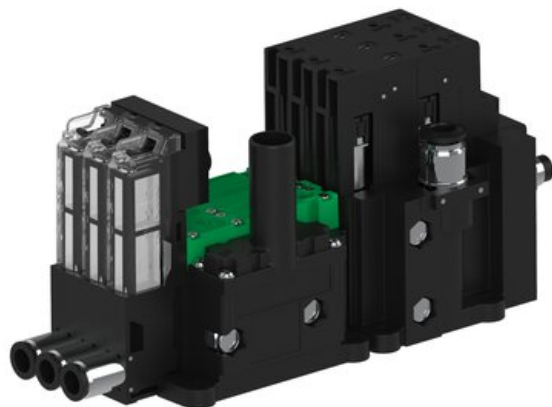

Eżektor piCOMPACT10X MICRO dod. wys, przepływ podciśnienia, pojedynczy, 3 kanały, złącze Ø6, NC próżnia i przedmuch, (PC.T.MC1.S.CAX.X16.3X.6.EC.CCPA) (9927967) - Piab

Numer artykułu SKU:
9927967

Numer artykułu producenta:

Czas wysyłki: Do 2-3 dni

OPIS PRODUKTU

DANE TECHNICZNE

Nr kat.

9927967