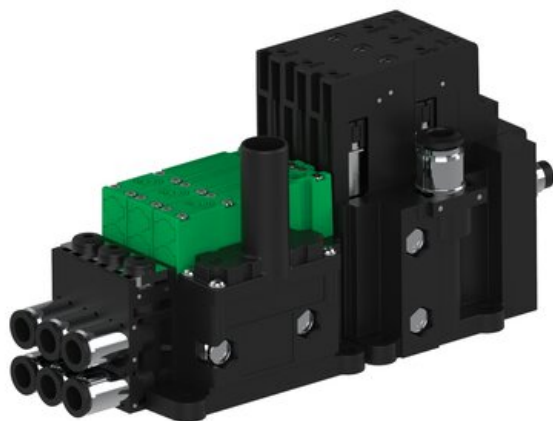

Eżektor piCOMPACT10X MICRO dod.poziom podciśnienia, podwójny, 3 kanały, złącze Ø6, NC próżnia i przedmuch, (PC.X.MC2.S.CBX.X26.3X.6.EC.CCPA) (9928140) - Piab

Numer artykułu SKU:
9928140

Numer artykułu producenta:

Czas wysyłki: Do 2-3 dni

OPIS PRODUKTU

DANE TECHNICZNE

Nr kat.

9928140