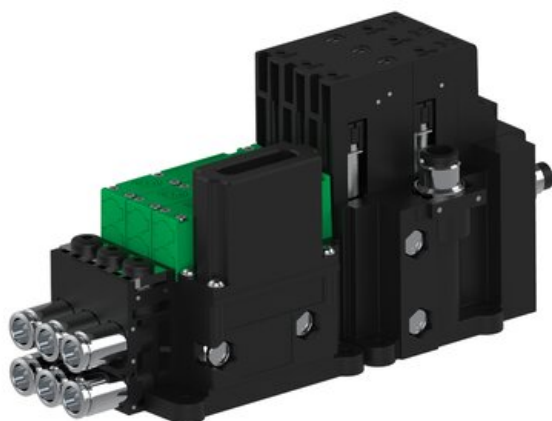

Eżektor piCOMPACT10X MICRO dod. wys, przepływ podciśnienia, podwójny, 3 kanały, złącze 1/4", NC próżnia i przedmuch, (PC.T.MC2.S.CBX.X214.3X.14.EN.CCPA) (9928219) - Piab

Numer artykułu SKU:
9928219

Numer artykułu producenta:

Czas wysyłki: Do 2-3 dni

OPIS PRODUKTU

DANE TECHNICZNE

Nr kat.

9928219