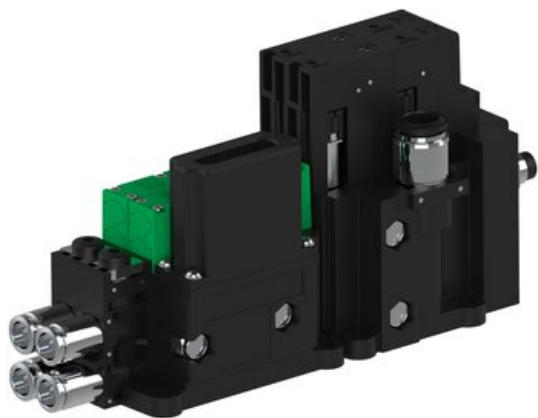

Eżektor piCOMPACT10X MICRO wys, przepływ podciśnienia, podwójny, 2 kanały, złącze Ø8, NC próżnia i przedmuch, (PC.S.MC2.S.CBX.X214.2X.8.EN.CCPA) (9928223) - Piab

Numer artykułu SKU:
9928223

Numer artykułu producenta:

Czas wysyłki: Do 2-3 dni

OPIS PRODUKTU

DANE TECHNICZNE

Nr kat.

9928223