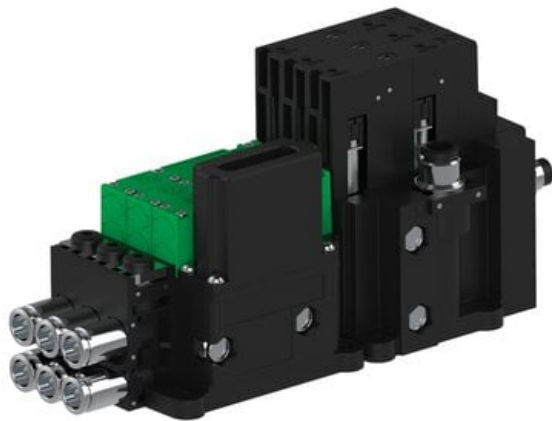

Eżektor piCOMPACT10X MICRO wys, przepływ podciśnienia, podwójny, 3 kanały, złącze 1/4", NC próżnia i przedmuch, (PC.S.MC2.S.CBX.X214.3X.14.EN.CCPA) (9928251) - Piab

Numer artykułu SKU:
9928251

Numer artykułu producenta:

Czas wysyłki: Do 2-3 dni

OPIS PRODUKTU

DANE TECHNICZNE

Nr kat.

9928251